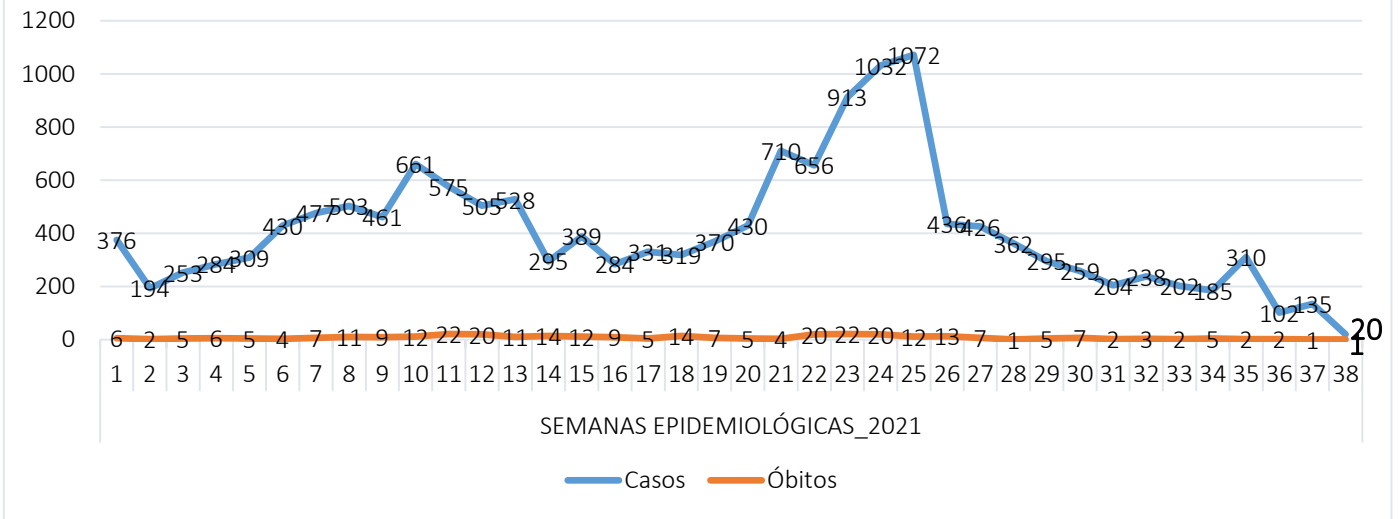

DADOS EPIDEMIOLÓGICOS COVID-19

Evolução de casos e óbitos de COVID-19, por semana epidemiológica, 6ª Região de Saúde - PB

Evolução de casos e óbitos de COVID-19, por semana epidemiológica, 7ª Região de Saúde - PB

Evolução de casos e óbitos de COVID-19, por semana epidemiológica, 11ª Região de Saúde - PB